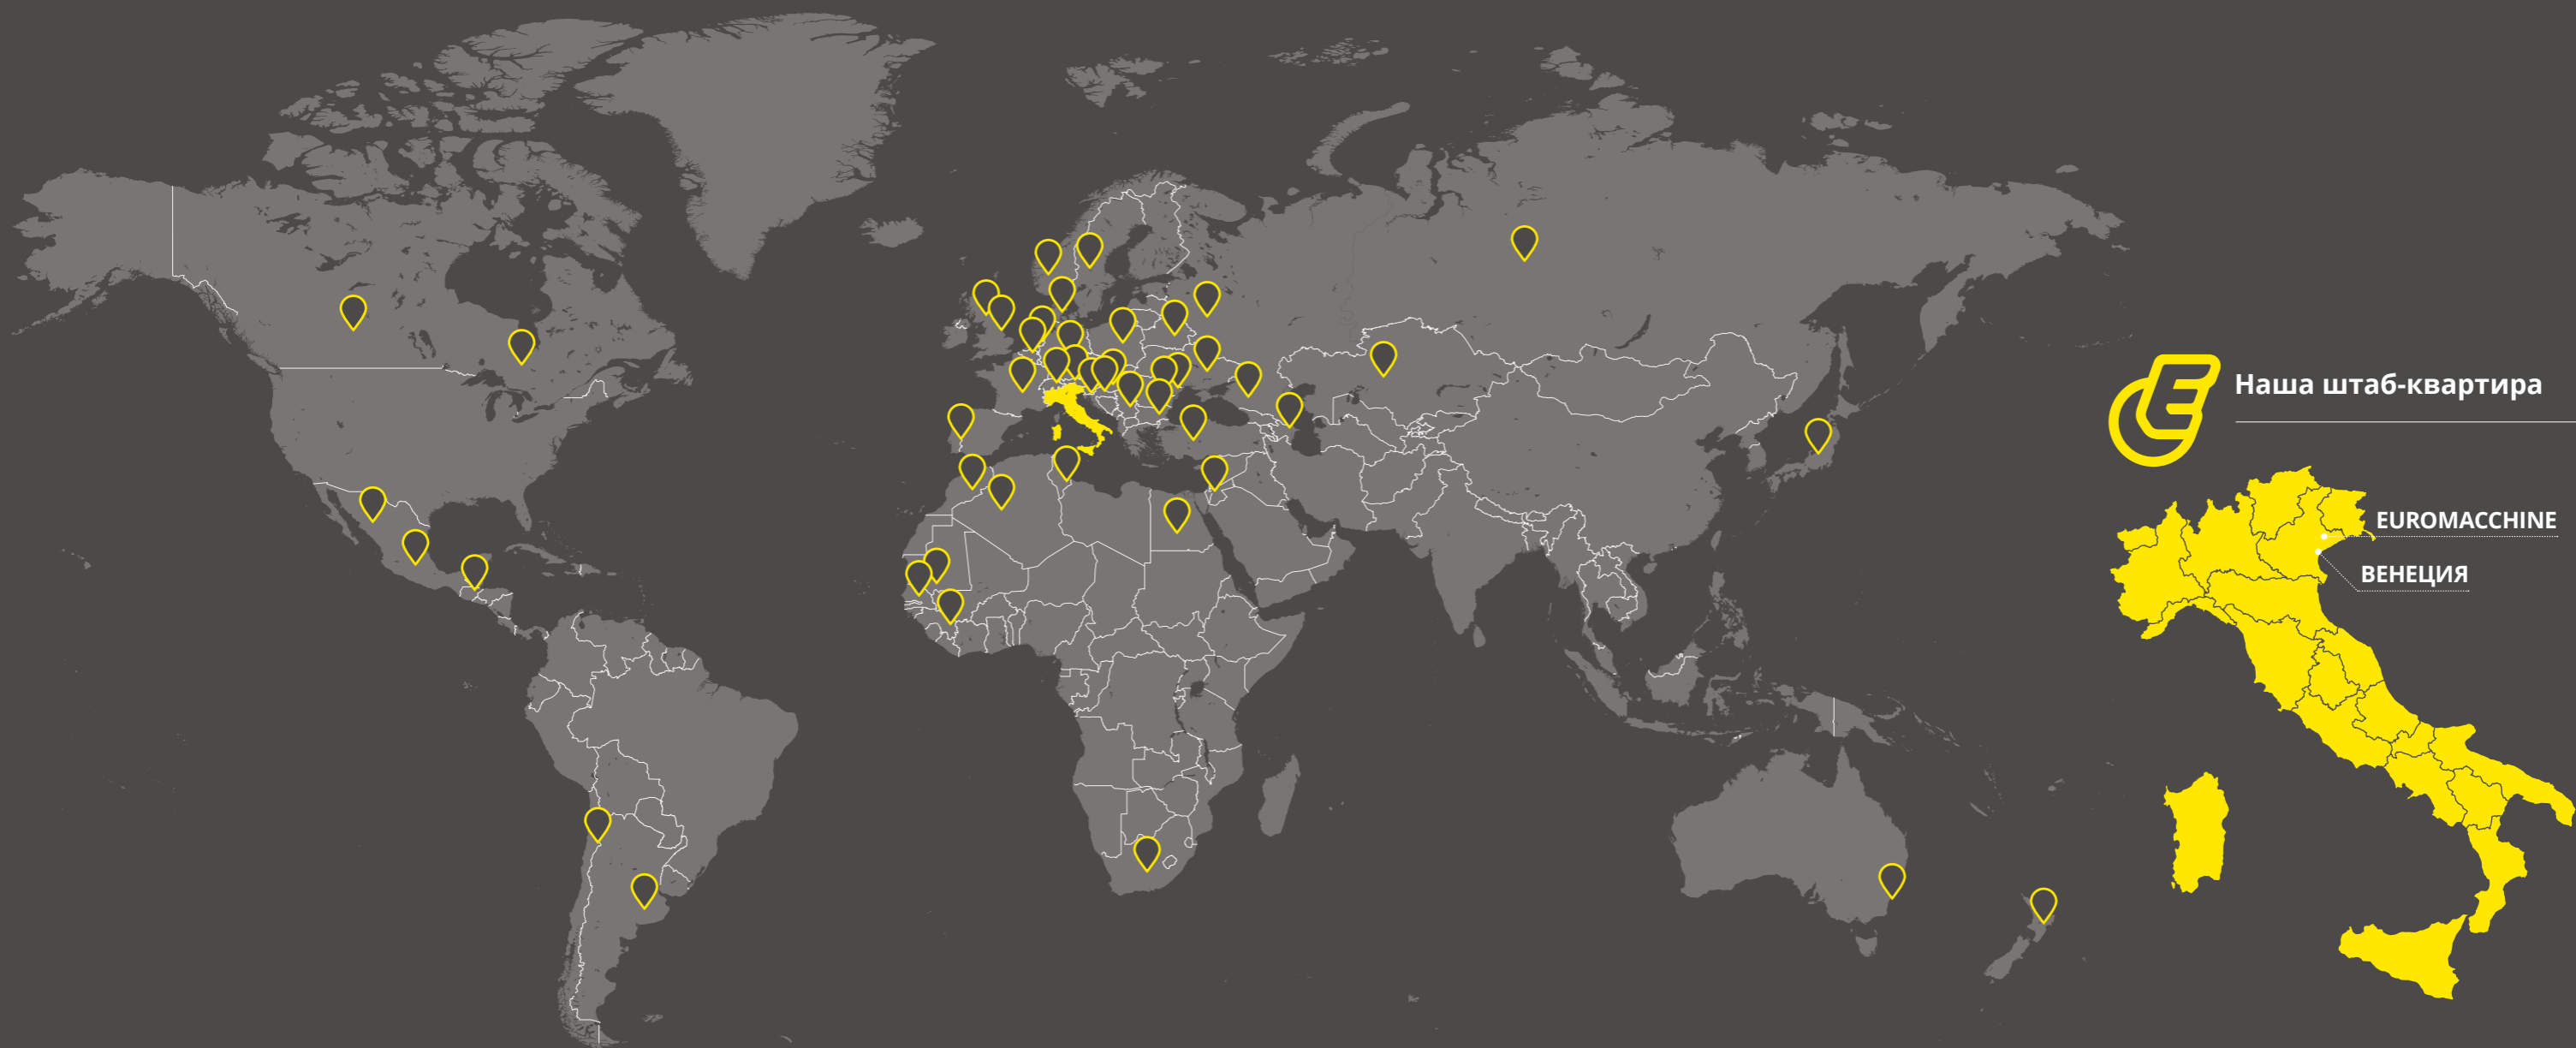

## Хронология нашей истории

# ГЛОБАЛЬНОЕ ОБСЛУЖИВАНИЕ ДЛЯ МЕСТНЫХ ТРЕБОВАНИИ В БОЛЕЕ 45 СТРАНАХ

**Мы создали надежную репутацию.** Мы справляемся с обеспечением максимального уровня персонализации поддерживая качество и надёжность наших продуктов.

По этой причине Euromacchine присутствует в более 45 странах во всем мире. И это только начало.